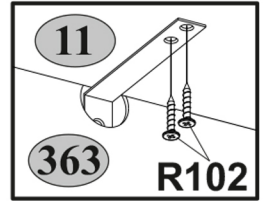

6. K montáži výrobků se doporučuje přibrat kvalifikovaný personál.

Je to důležité! Návod si uschovejte pro případ opětovné montáže nábytku nebo reklamáce. Při reklamaci použijte zápis z návodu.

Kód	Rozměr				balíček
1	1200	600	22	1	1/1
2	976	400	16	1	1/1
3	976	100	16	1	1/1
4	472	440	32	2	1/1

A1  13	A2  13	C1  8x35 12
S5  9	N1  4	

IV

max.
5 kg

max.
5 kg