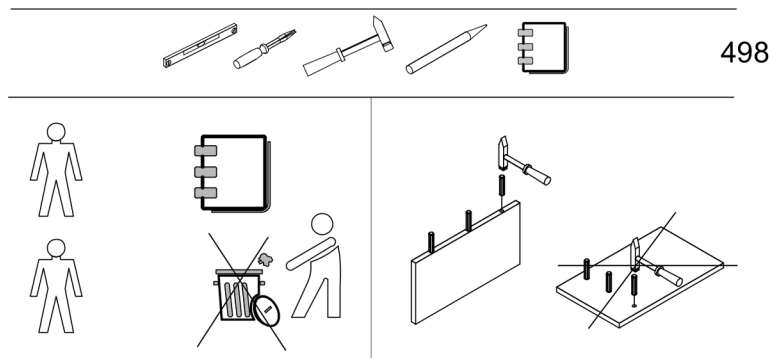

JESI 120

498

Návod k použití.

Při nákupu rozbaleného výrobku se doporučuje zkontrolovat jeho kvalitu a kompletnost v obchodě. Montáž výrobku by měla být provedena způsobem popsáním v tomto návodu. Během provozu výrobku je třeba pravidelně dotahovat uvolněné šroubové spoje. Pokud je nutné před stěhováním přemístit předměty po bytě, měli byste výrobek zcela uvolnit z nákladu (matrace). Aby nedošlo k poškození stávajících podpěr, měl by být výrobek před přemístěním zvednut. Nábytek by neměl být vystaven kontaktu s vodou. Prach z výrobku by měl být odstraňován mírně navlhčeným měkkým hadříkem. Abyste zabránili deformaci dílů a změně barvy výrobků, neinstalujte nábytek na přímém slunečním světle.