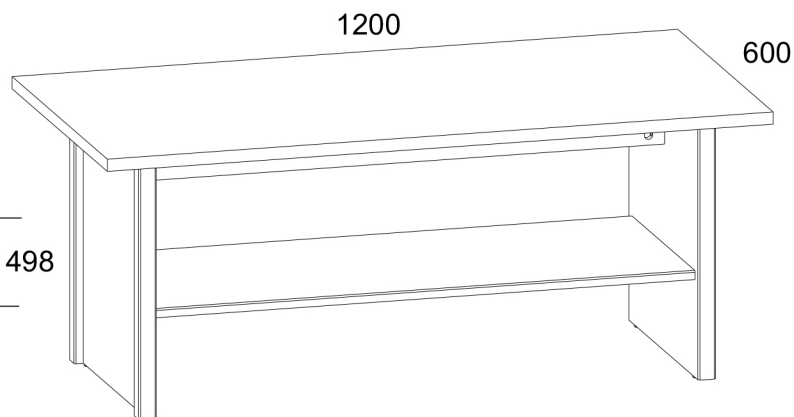

JESI 120

498

Návod k použití.

Při nákupu rozbaleného výrobku se doporučuje zkontrolovat jeho kvalitu a kompletnost v obchodě. Montáž výrobku by měla být provedena způsobem popsáním v tomto návodu. Během provozu výrobku je třeba pravidelně dotahovat uvolněné šroubové spoje. Pokud je nutné před stěhováním přemístit předměty po bytě, měli byste výrobek zcela uvolnit z nákladu (matrace). Aby nedošlo k poškození stávajících podpěr, měl by být výrobek před přemístěním zvednut. Nábytek by neměl být vystaven kontaktu s vodou. Prach z výrobku by měl být odstraňován mírně navlhčeným měkkým hadříkem. Abyste zabránili deformaci dílů a změně barvy výrobků, neinstalujte nábytek na přímém slunečním světle.