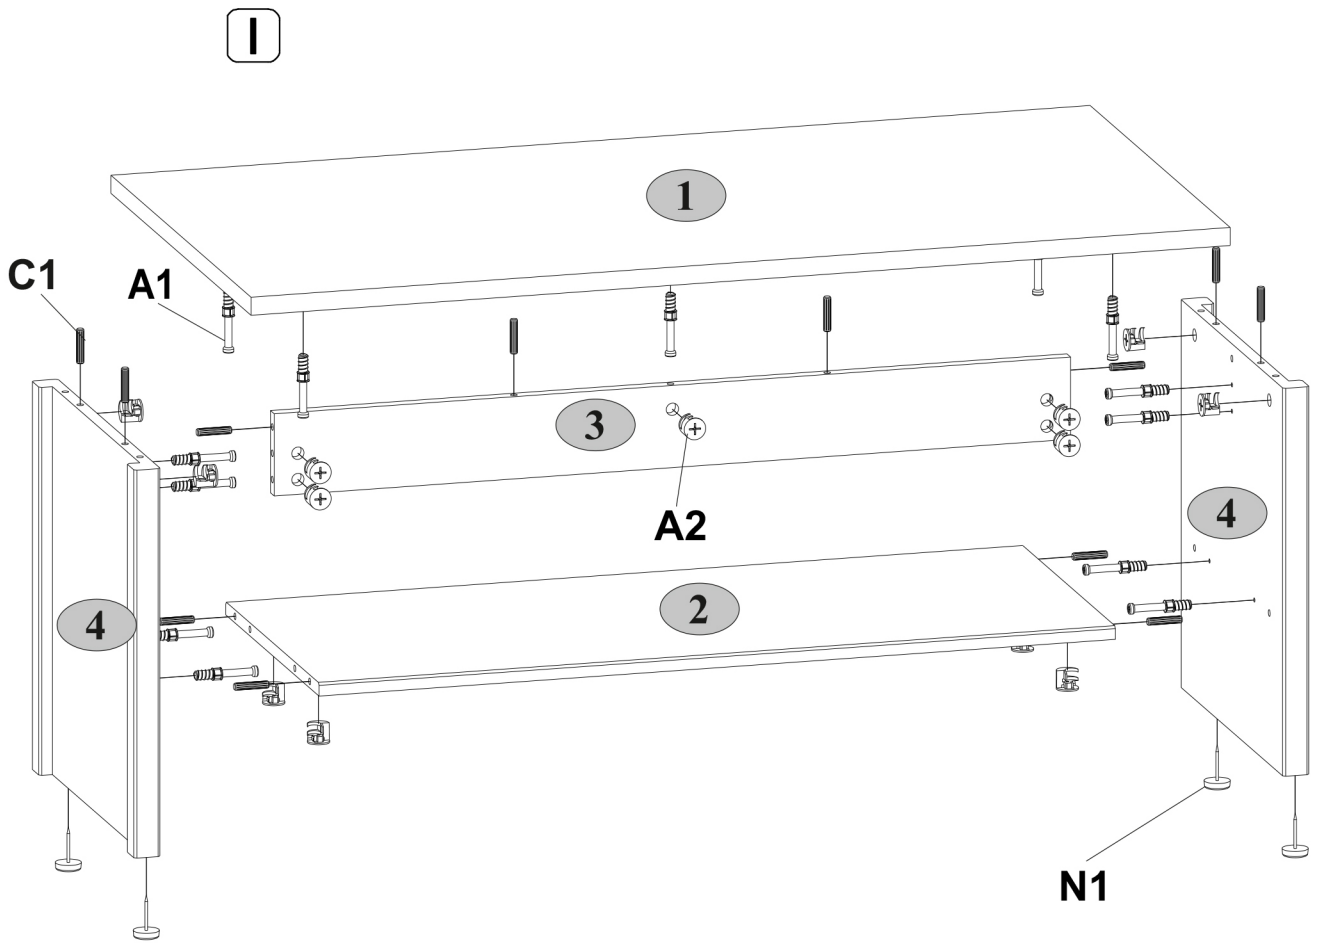

Kód	Rozměr				balíček
1	1200	600	22	1	1/1
2	976	400	16	1	1/1
3	976	100	16	1	1/1
4	472	440	32	2	1/1

A1 13	A2 13	C1 8x35 12
S5 9	N1 4