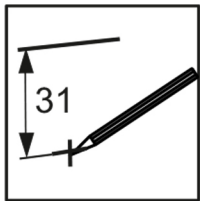

6. K montáži výrobků se doporučuje přibrat kvalifikovaný personál.

Je to důležité! Návod si uschovejte pro případ opětovné montáže nábytku nebo reklamáce. Při reklamaci použijte zápis z návodu.

Kód	Rozměr				balíček
1	1200	600	22	1	1/1
2	976	400	16	1	1/1
3	976	100	16	1	1/1
4	472	440	32	2	1/1

A1  13	A2  13	C1  8x35 12
S5  9	N1  4	

IV

max.
5 kg

max.
5 kg